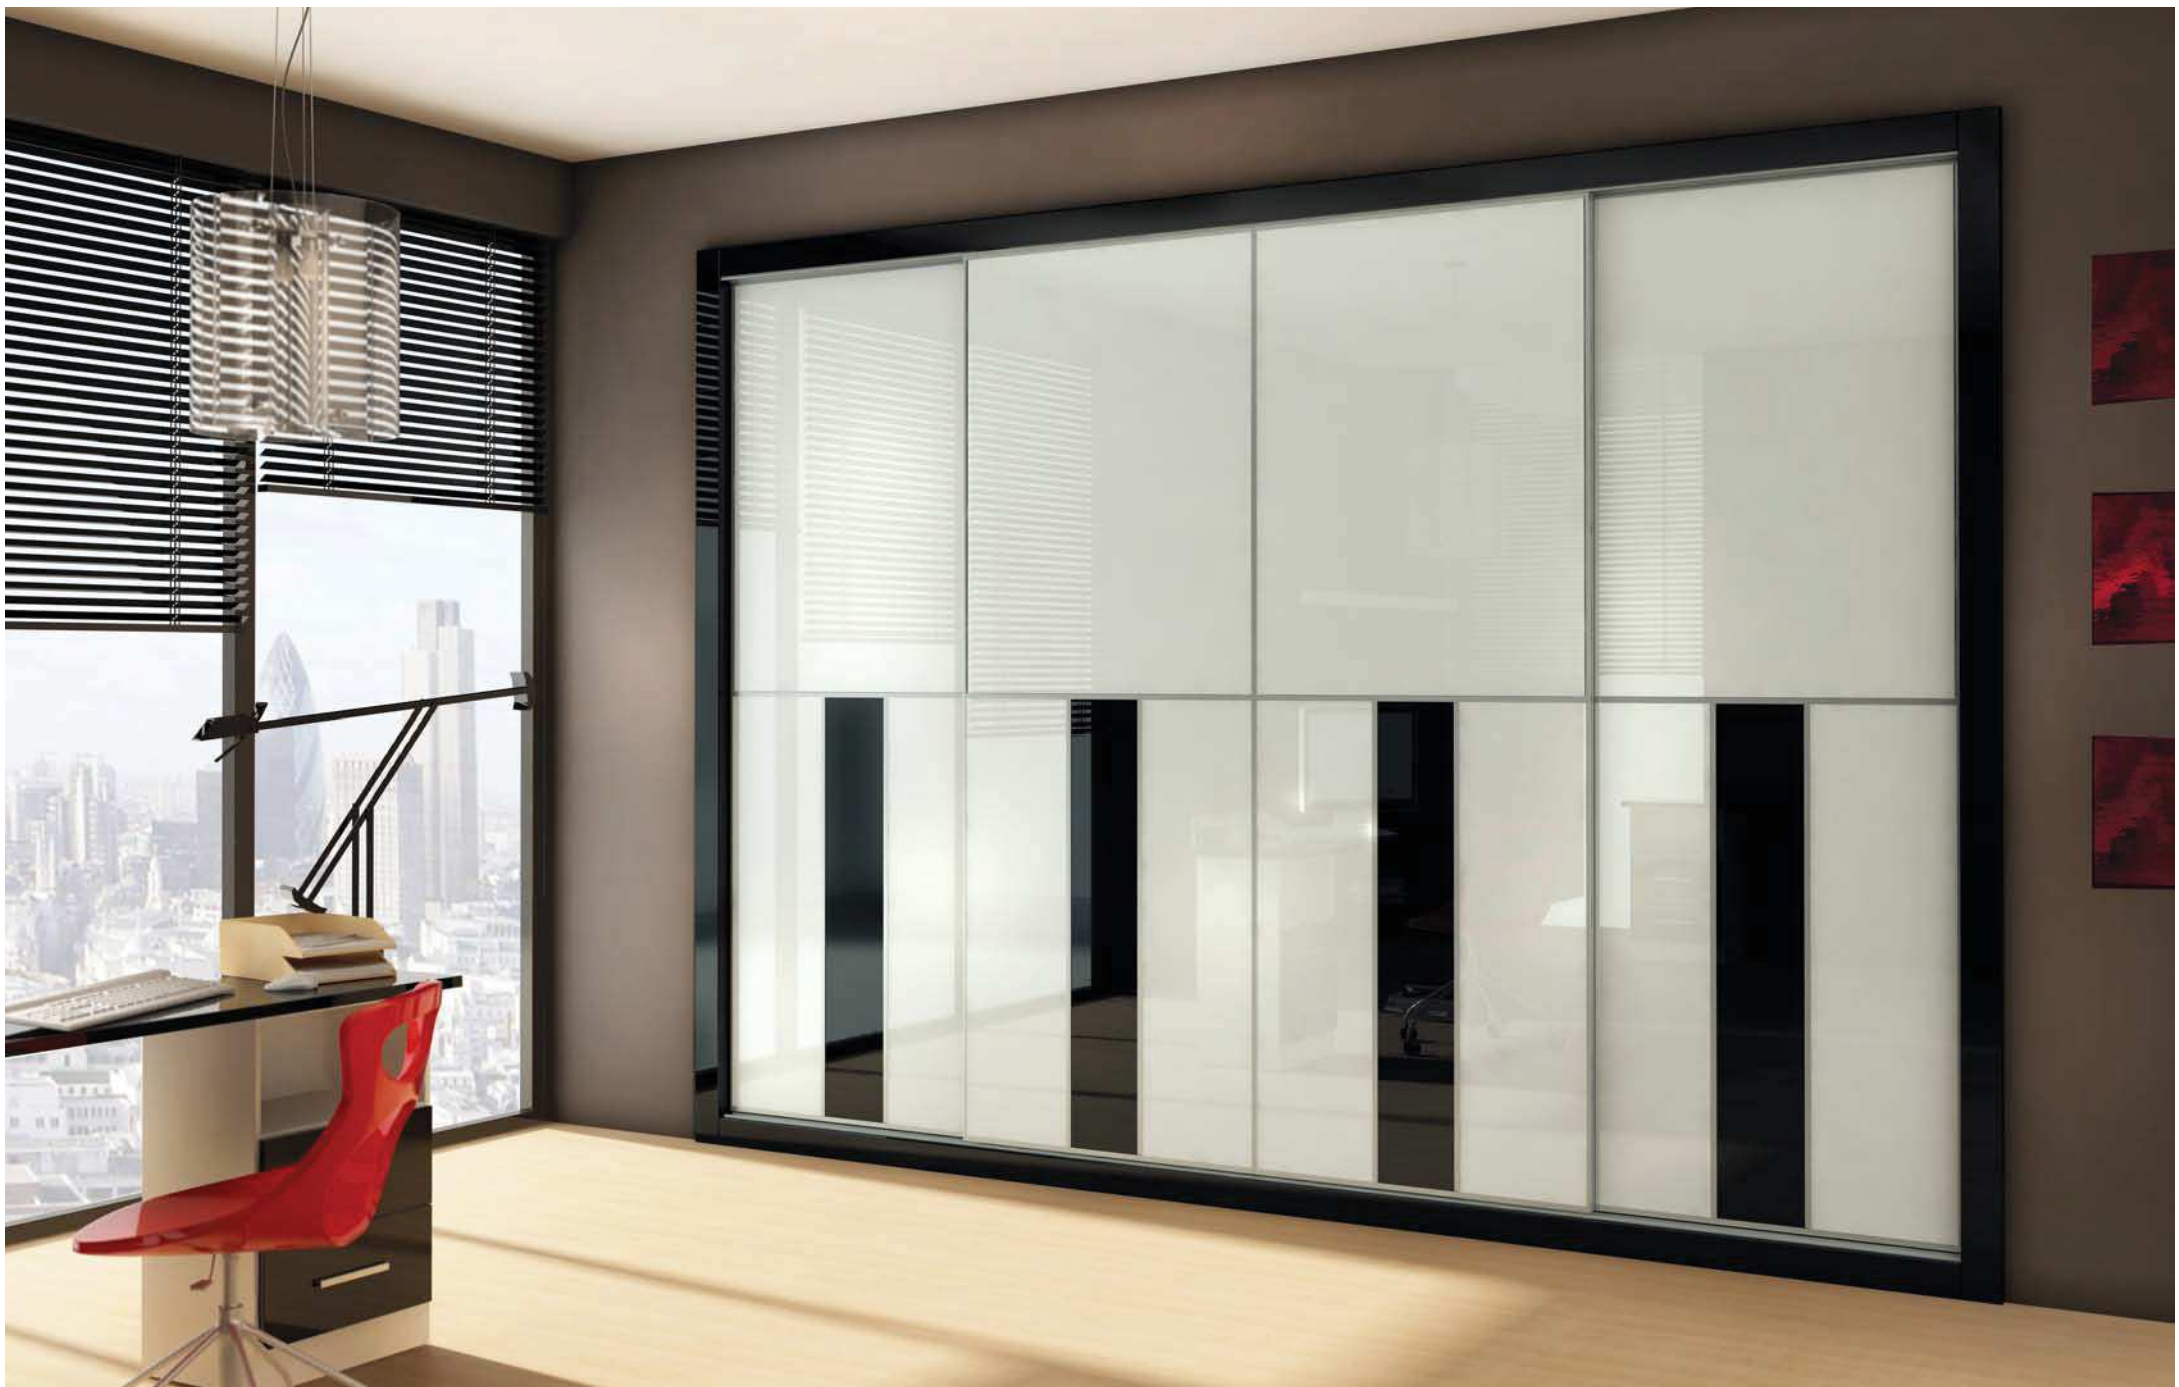

Plafones luxury negro y blanco.